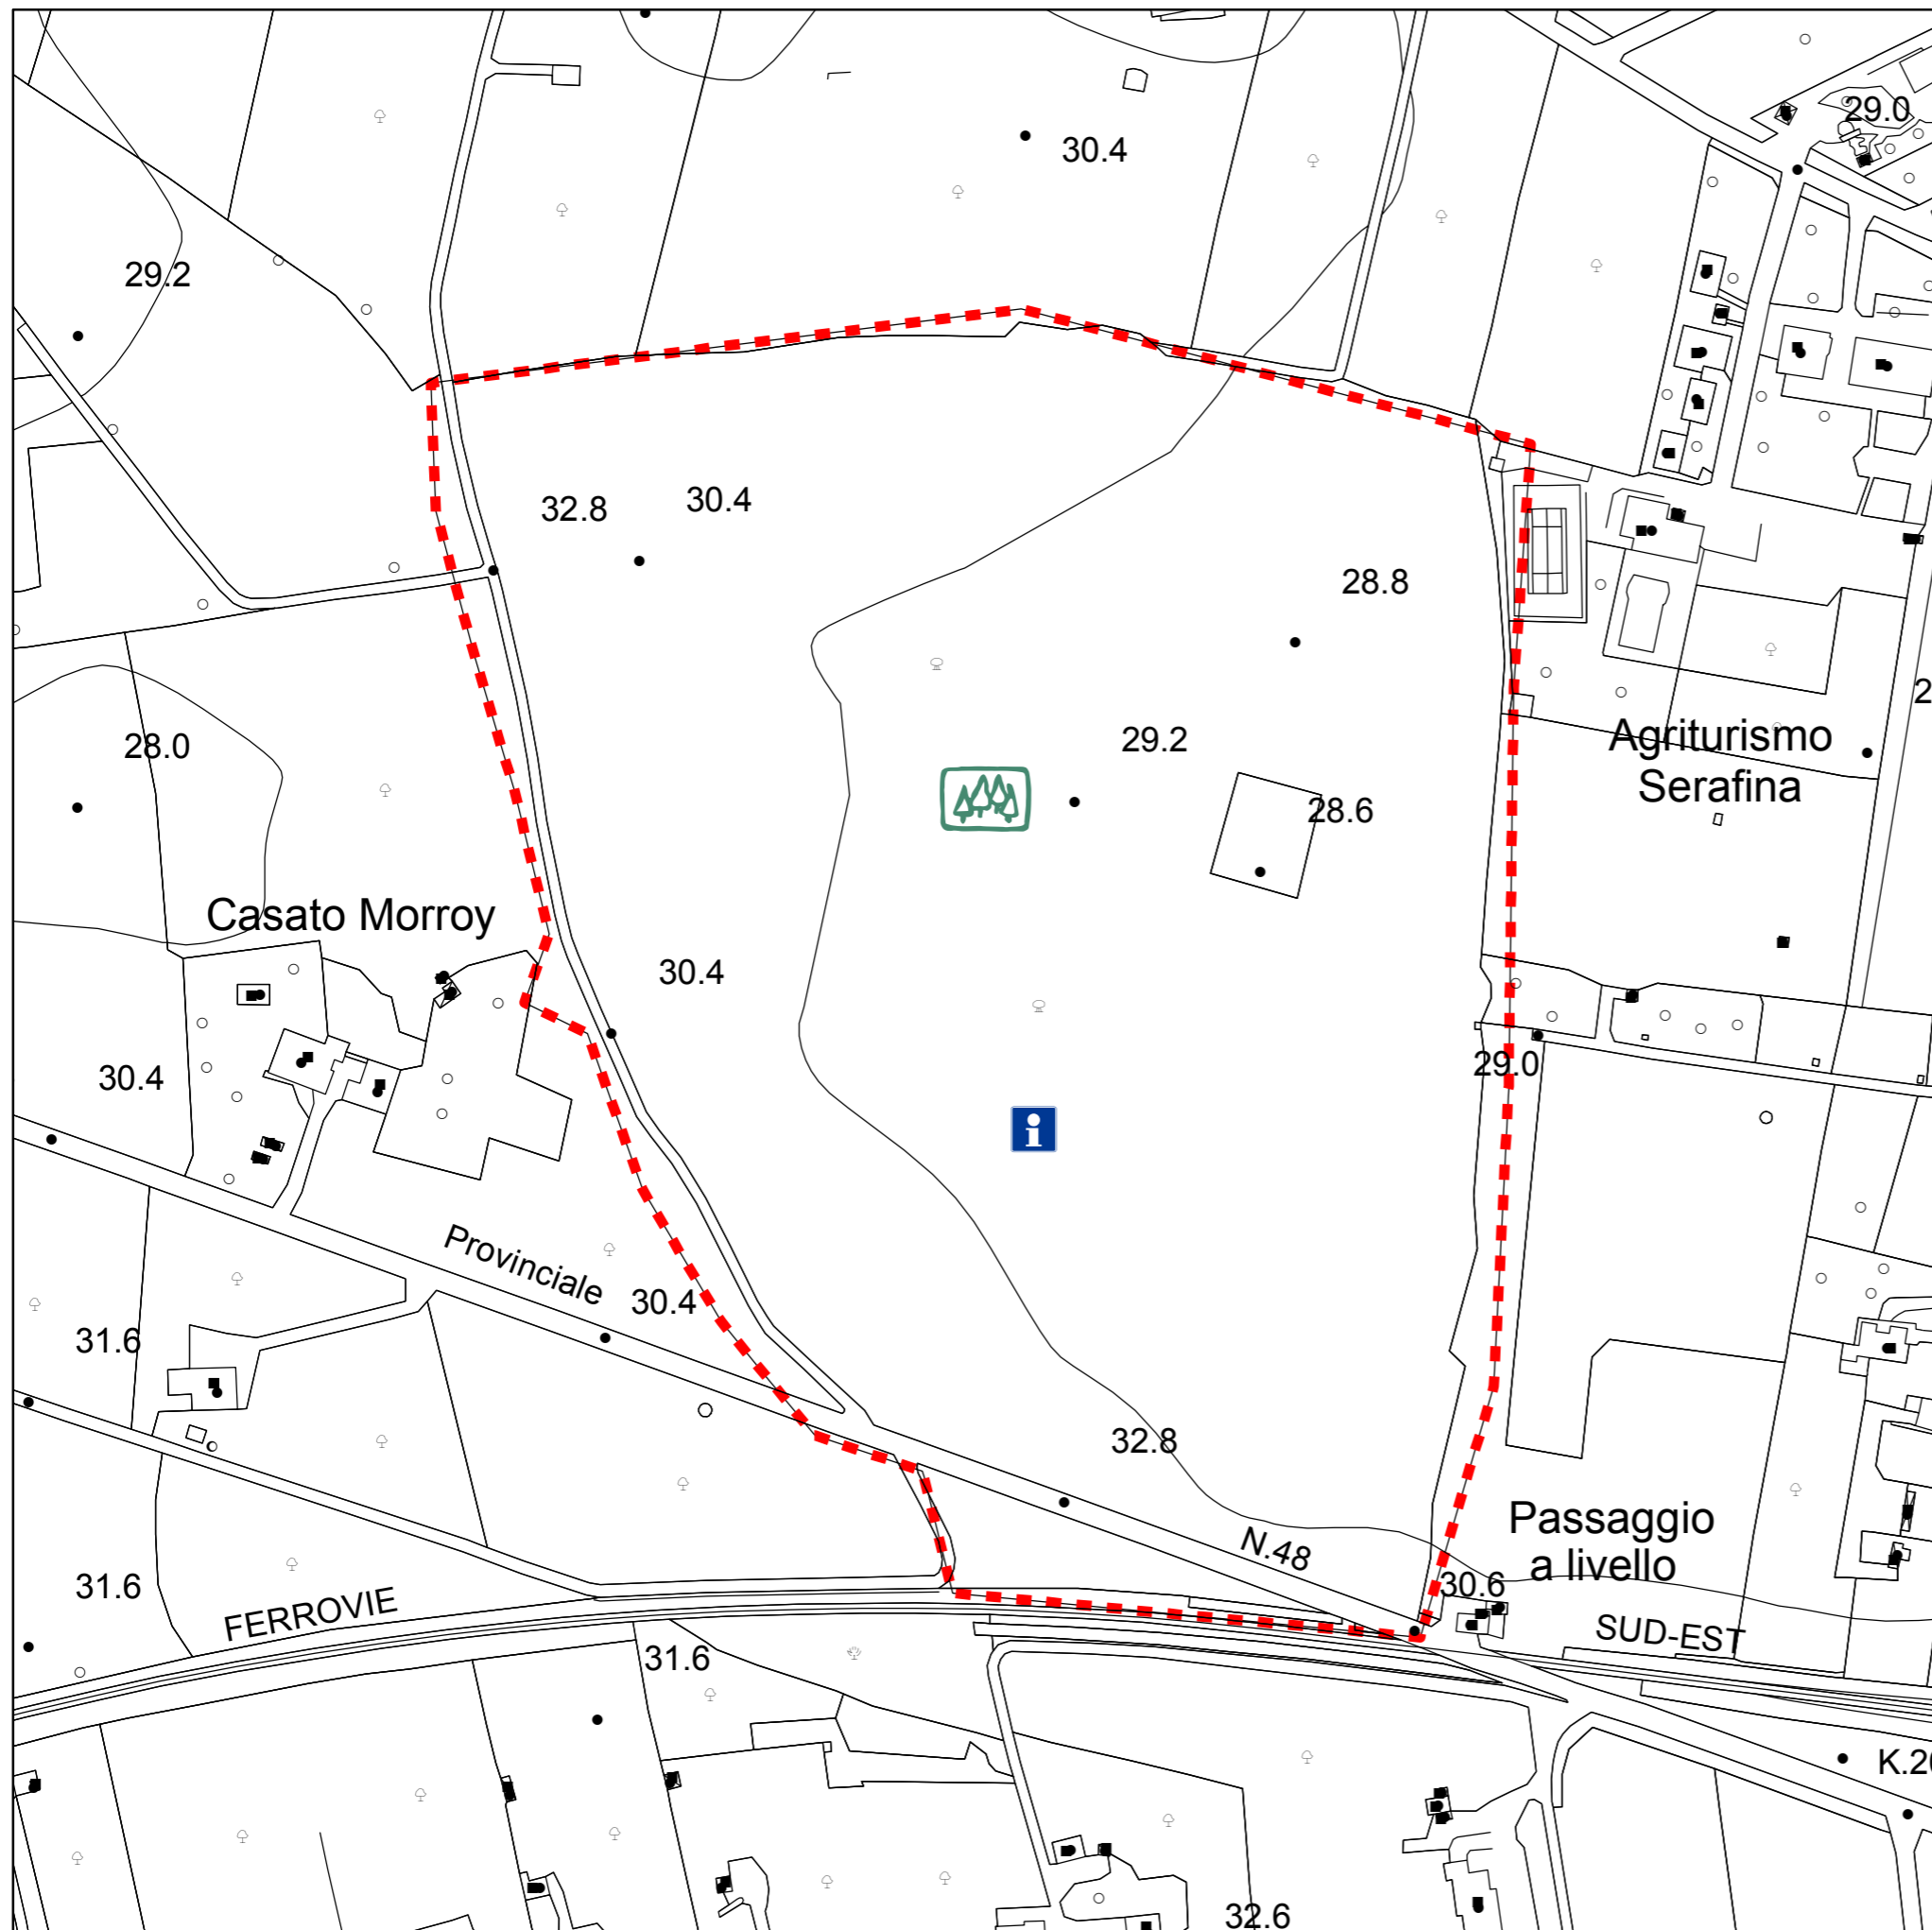

## INTERVENTI

Piano di Attuazione Provinciale per l'Ambiente  
Asse 2. Linea di intervento A: Promozione sul territorio  
del Sistema Conservazione della Natura, Azione 1 e 4.

TAV.S16.7

Per "Tipo" di intervento si intende: "materiale" quando l'intervento si realizza con opere materiali localizzabili nel territorio; "diffuso" quanto vi sono attività che interessano tutto il sito; "immateriale" quando l'intervento non è legato ad opere fisiche puntuali e/o diffuse. La localizzazione degli interventi è indicativa e non vincolante sulla loro posizione finale.