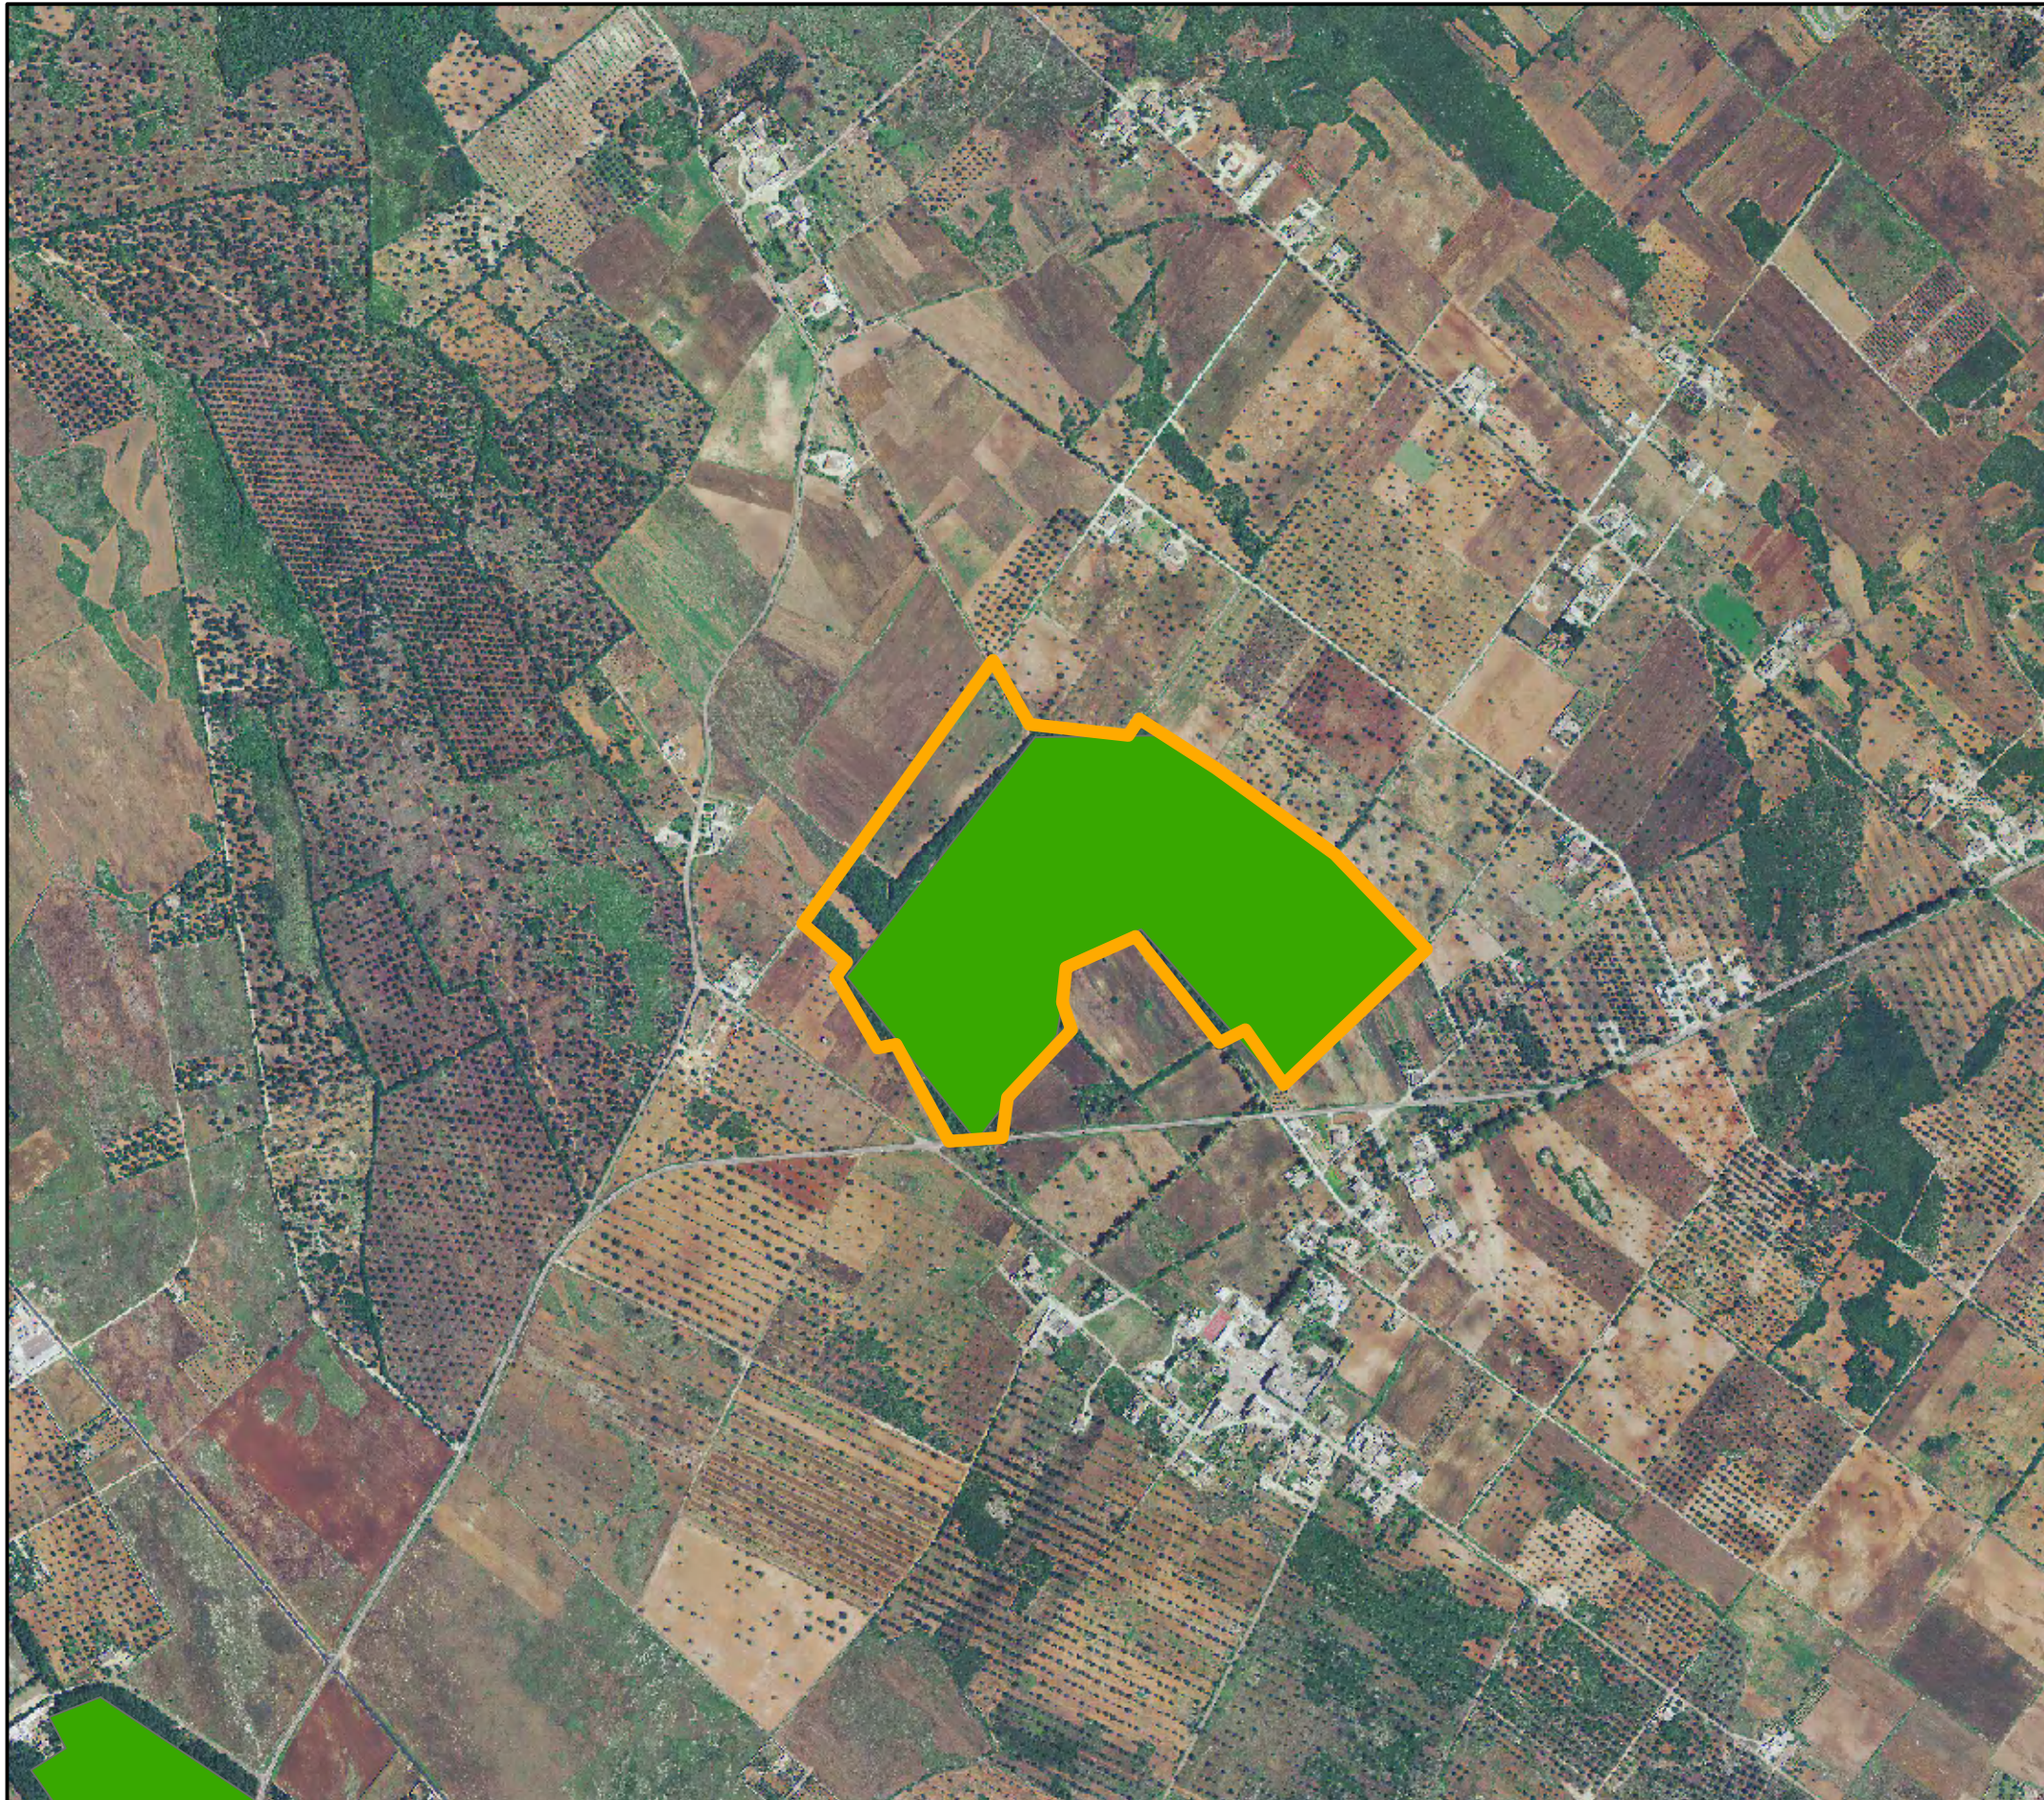

TAV. 63 SIC "Bosco di Cervalora" - Ambiti Territoriali Distinti

Università del Salento
 Regione Puglia
 Provincia di Lecce
 Rete NATURA2000

Piano di Attuazione Provinciale per l'Ambiente
 Asse 2. Linea di intervento A: Promozione sul territorio del Sistema
 Conservazione della Natura, Azione 1 e 4.

Perimetro SIC
 vincolo architettonico
 grotte
 sito di interesse naturalistico
 boschi
 usi civici
 vincolo galasso
 vincolo idrogeologico
 zone a gestione locale
 bacini d'acqua
 area connessa

0 250 500 m