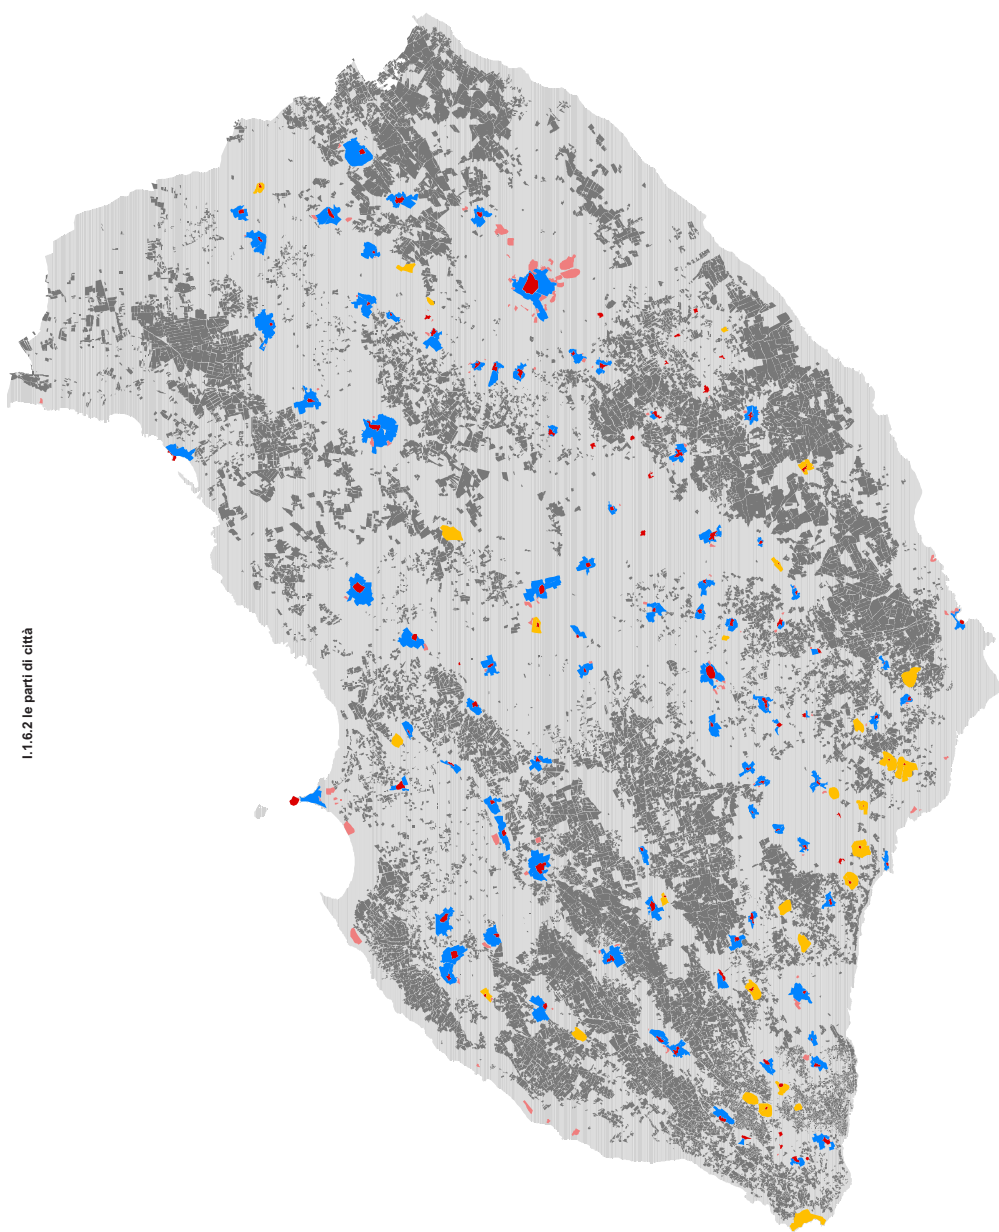

PIANO TERRITORIALE DI COORDINAMENTO PROVINCIALE
PAOLA VIGANÒ, PROGETTISTA
BERNARDO SECCHI, CONSULENTE SCIENTIFICO

SALVATORE MININANNI, COORDINATORE
STUDIO LECCOCEPT
STEFANO ALONZI, LUCIA CAPURSO, MATTEO D'AMBROSIO, ANNAMARIA FABRIZIA GASLIARDI, ADRIANO D'ANGELO, LORENZO FABIAN, ROBERTO IMPERATO, RITA MIGLIETTA, FRANCESCA PISANÒ
CRISTINA BIANCHETTI, POLITICHE DI SVILUPPO LOCALE CON
PAOLO DE STEFANO, SURVEY FOTOGRAFICO
GABRIELE PASQUI, STUDIO DELL'IMPRENDITORIALITÀ
LUCIANO VETTORIETTO, MORFOLOGIE SOCIALI

ALBERTO TOMI, ASPETTI GEOLOGICI ED IDROGEOLOGICI
ANTONIO DE GIORGI, POLITICHE ENERGETICHE ALTERNATIVE

nuclii antichi
aree residenziali consolidate
aree residenziali di espansione
aree produttive
attrezzature e servizi

PRG
PDF

centro antico
città compatta
frazioni
interventi unitari