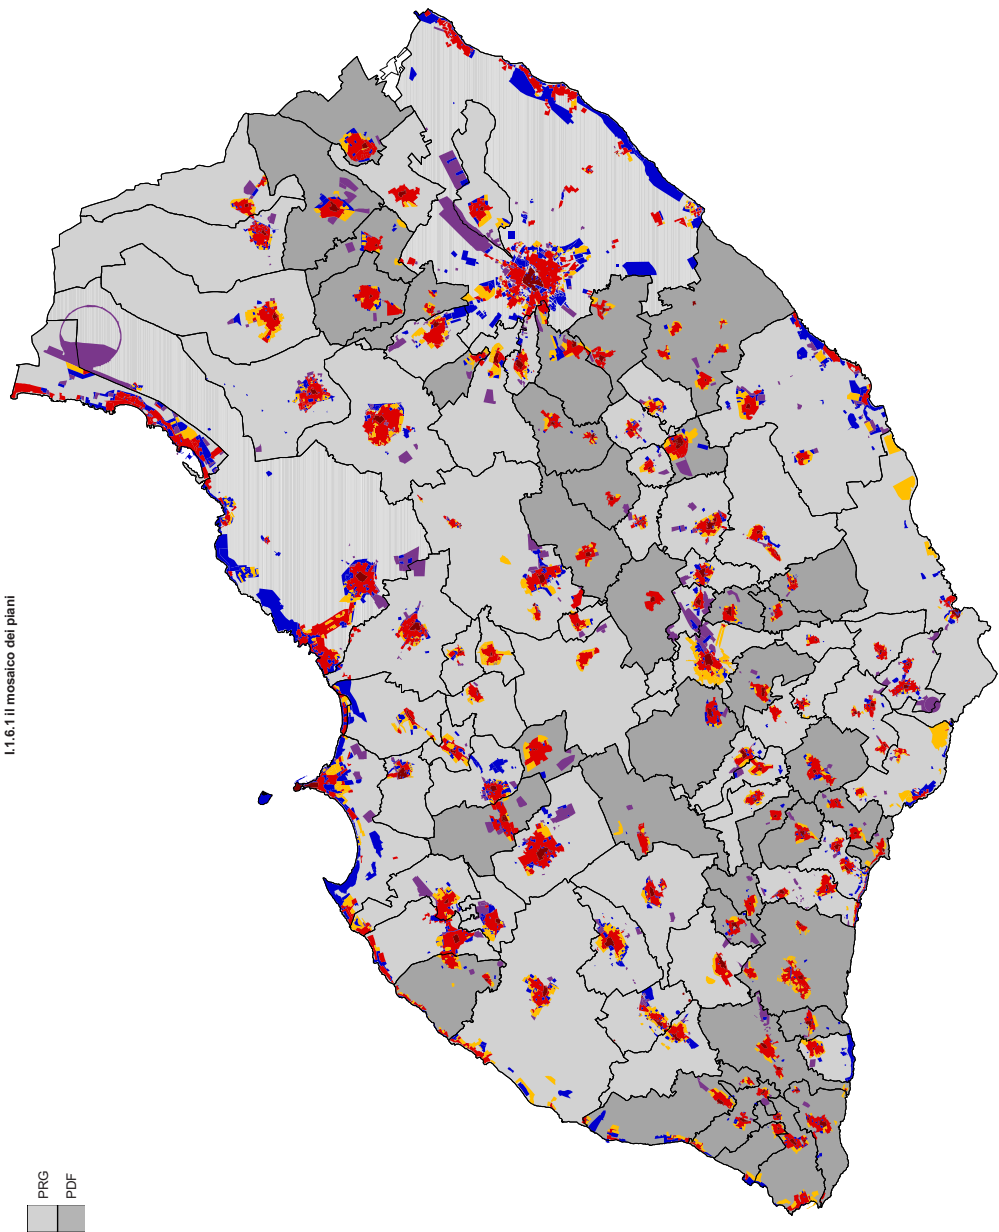

PIANO TERRITORIALE DI COORDINAMENTO PROVINCIALE
PAOLA VIGANÒ, PROGETTISTA
BERNARDO SECCHI, CONSULENTE SCIENTIFICO

SALVATORE MININANNI, COORDINATORE
STUDIO LECCOCEPT
STEFANO ALONZI, LUCIA CAPURSO, MATTEO D'AMBROSIO, ANNAMARIA FABRIZIA GASLIARDI, ADRIANO D'ANGELO, LORENZO FABIAN, ROBERTO IMPERATO, RITA MIGLIETTA, FRANCESCA PISANÒ
CRISTINA BIANCHETTI, POLITICHE DI SVILUPPO LOCALE CON
PAOLO DE STEFANO, SURVEY FOTOGRAFICO
GABRIELE PASQUI, STUDIO DELL'IMPRENDITORIALITÀ
LUCIANO VETTORIETTO, MORFOLOGIE SOCIALI

ALBERTO TOMI, ASPETTI GEOLOGICI ED IDROGEOLOGICI
ANTONIO DE GIORGI, POLITICHE ENERGETICHE ALTERNATIVE

nuclii antichi
aree residenziali consolidate
aree residenziali di espansione
aree produttive
attrezzature e servizi

PRG
PDF

centro antico
città compatta
frazioni
interventi unitari